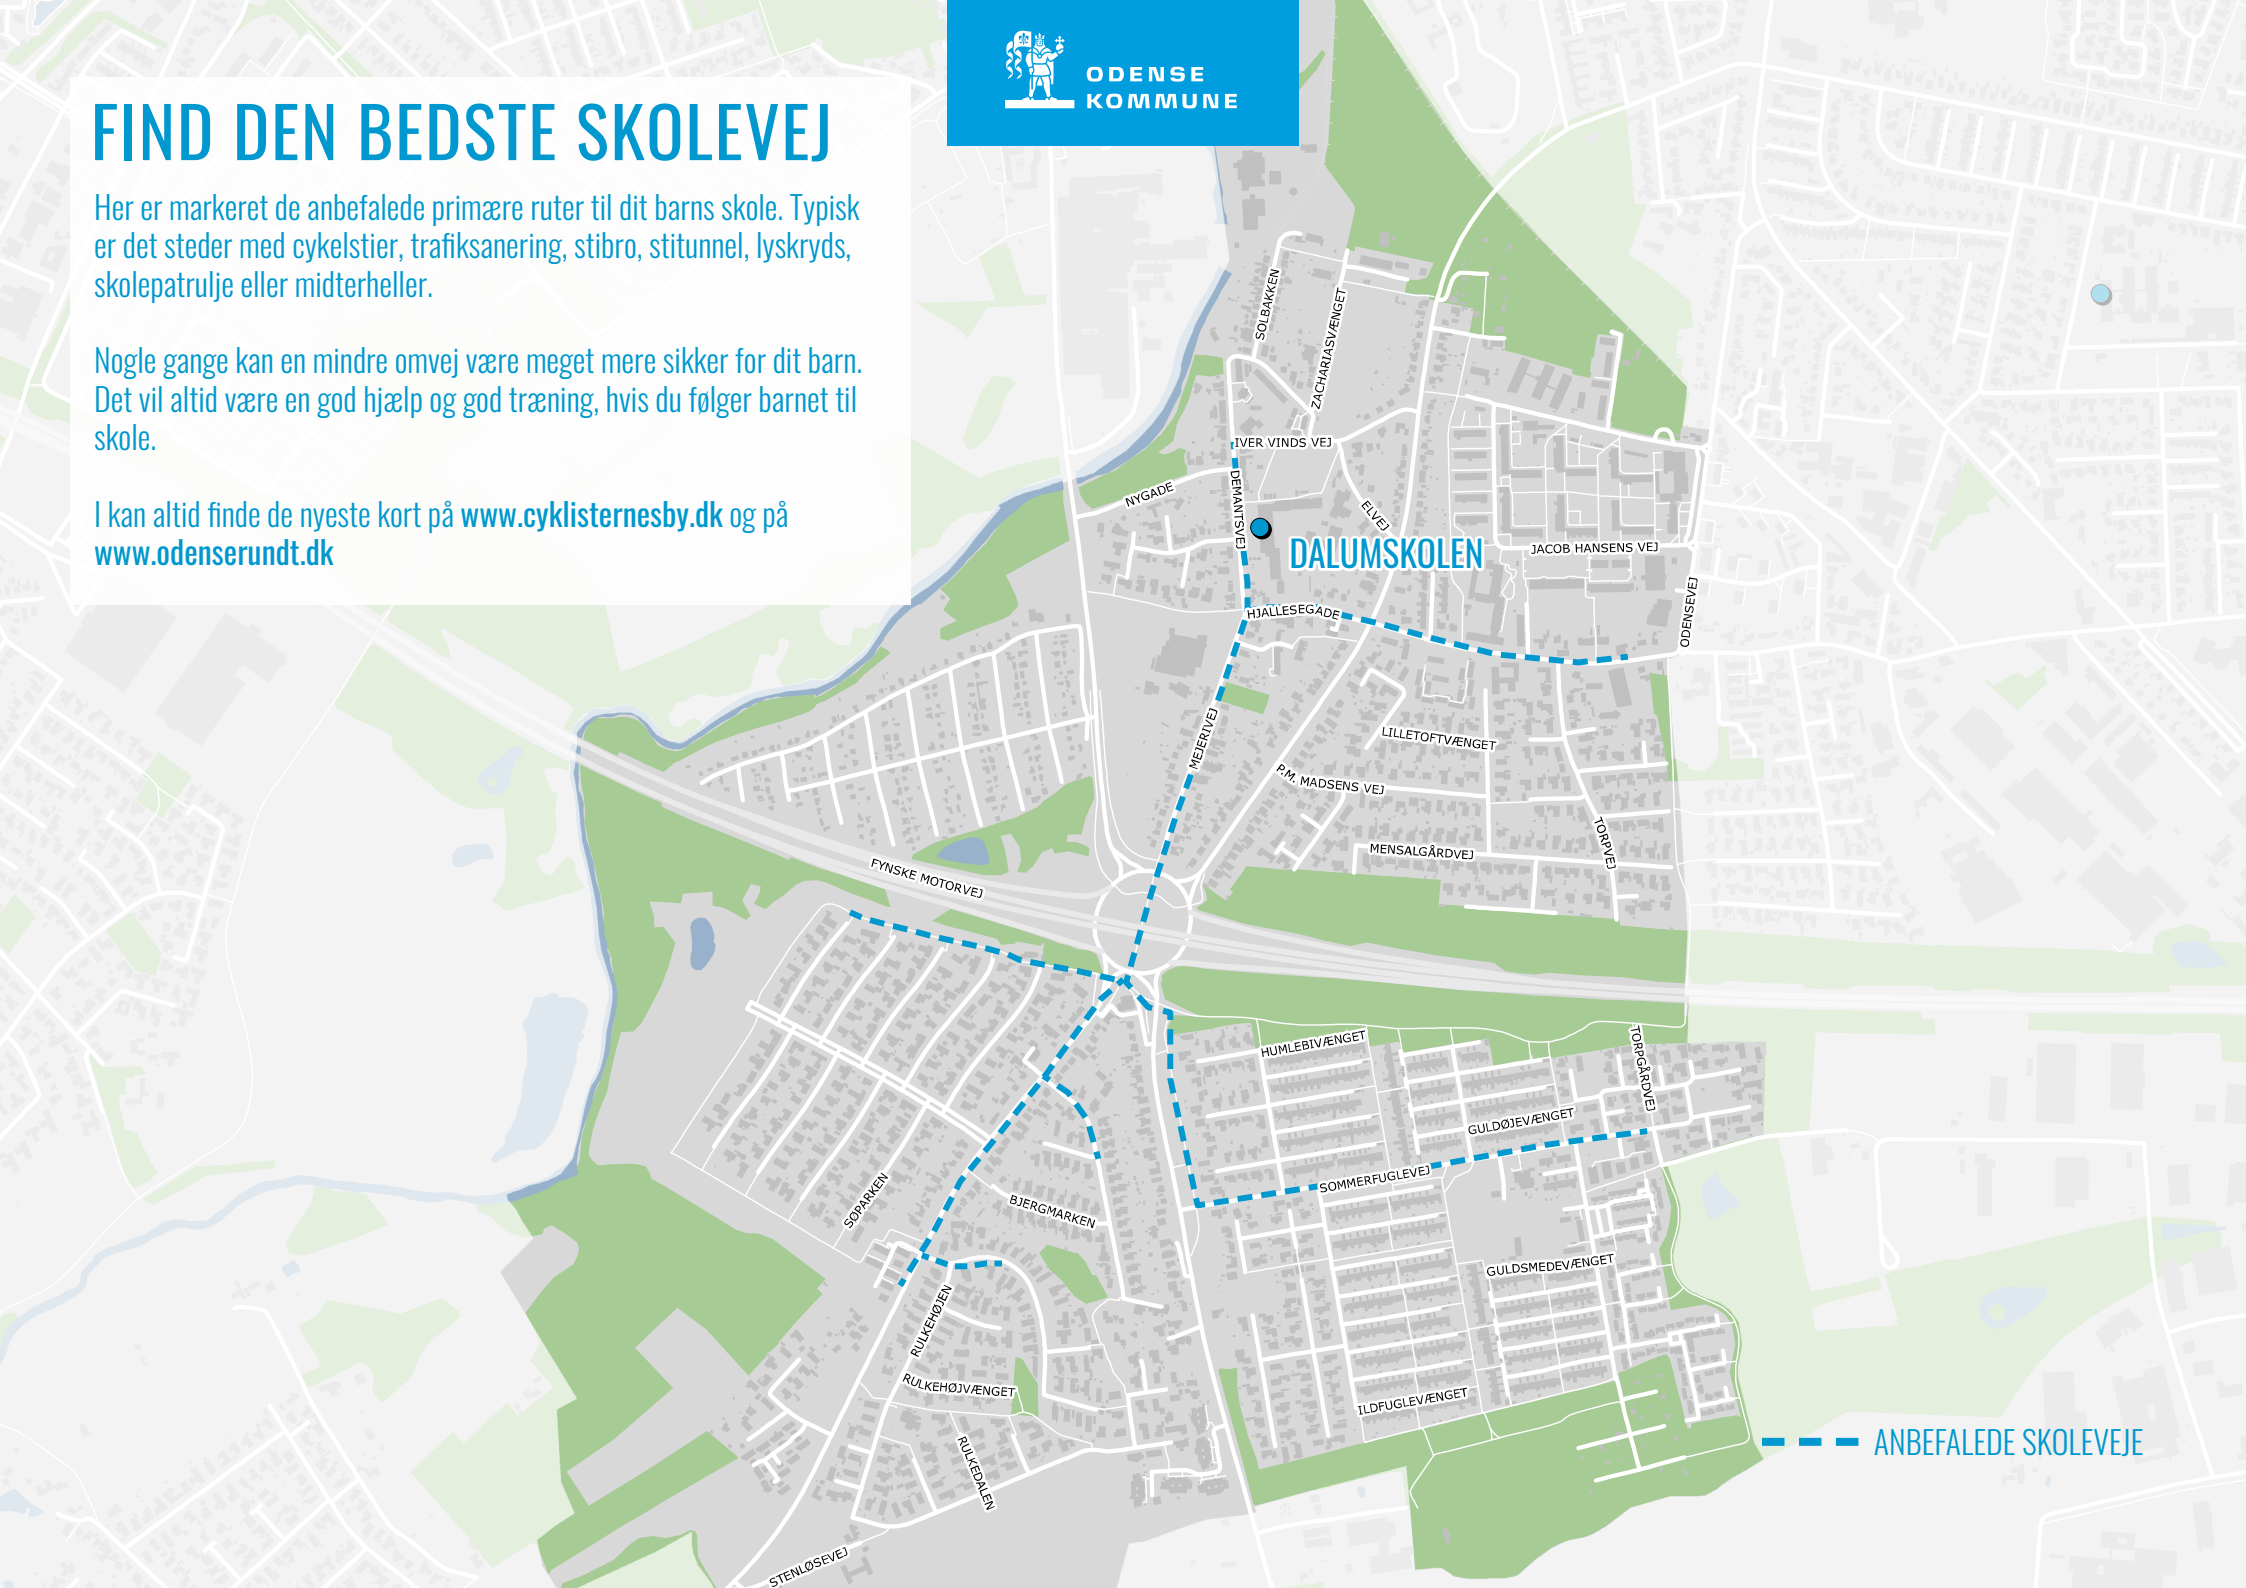

ODENSE
KOMMUNE

FIND DEN BEDSTE SKOLEVEJ

Her er markeret de anbefalede primære ruter til dit barns skole. Typisk er det steder med cykelstier, trafiksanering, stibro, stitunnel, lyskryds, skolepatrolje eller midterheller.

Nogle gange kan en mindre omvej være meget mere sikker for dit barn. Det vil altid være en god hjælp og god træning, hvis du følger barnet til skole.

I kan altid finde de nyeste kort på www.cyklisternesby.dk og på www.odenserundt.dk

— — — — — ANBEFALEDE SKOLEVEJE

EN GOD VEJ TIL SKOLE