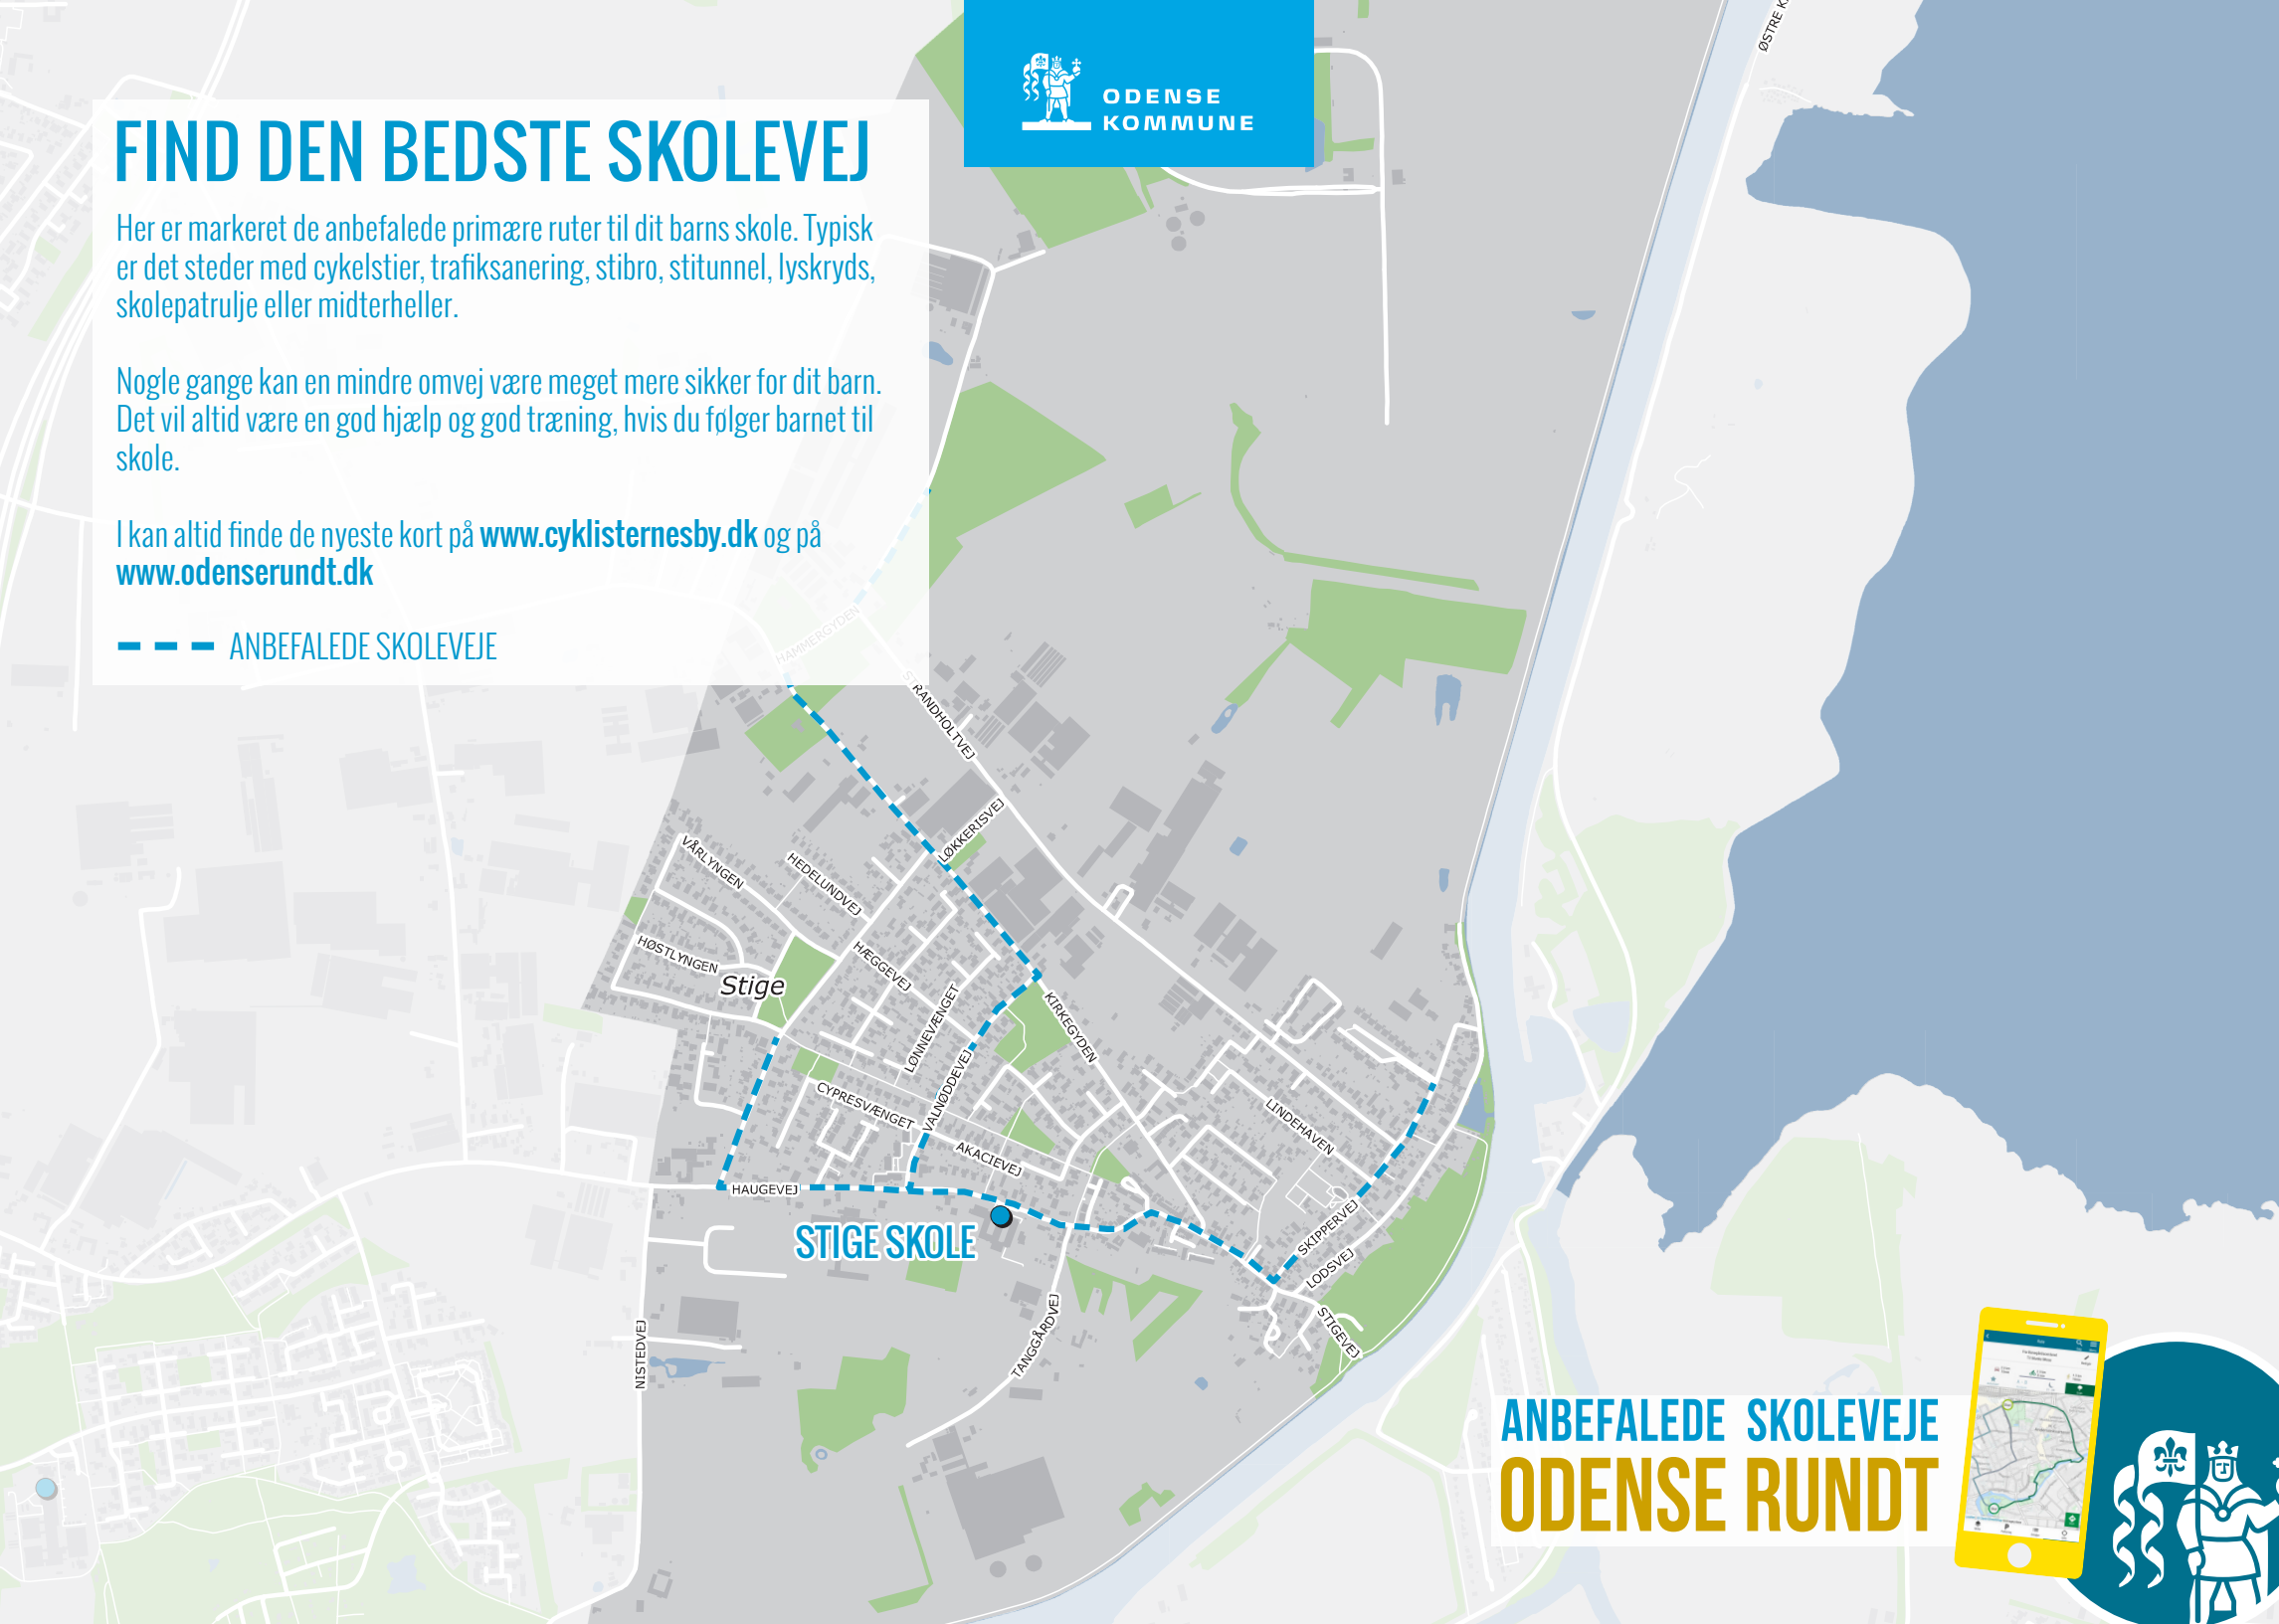

ODENSE
KOMMUNE

FIND DEN BEDSTE SKOLEVEJ

Her er markeret de anbefalede primære ruter til dit barns skole. Typisk er det steder med cykelstier, trafiksanering, stibro, stitunnel, lyskryds, skolepatrulje eller midterheller.

Nogle gange kan en mindre omvej være meget mere sikker for dit barn. Det vil altid være en god hjælp og god træning, hvis du følger barnet til skole.

I kan altid finde de nyeste kort på www.cyklisternesby.dk og på www.odenserundt.dk

— — — ANBEFALEDE SKOLEVEJE

ANBEFALEDE SKOLEVEJE
ODENSE RUNDT