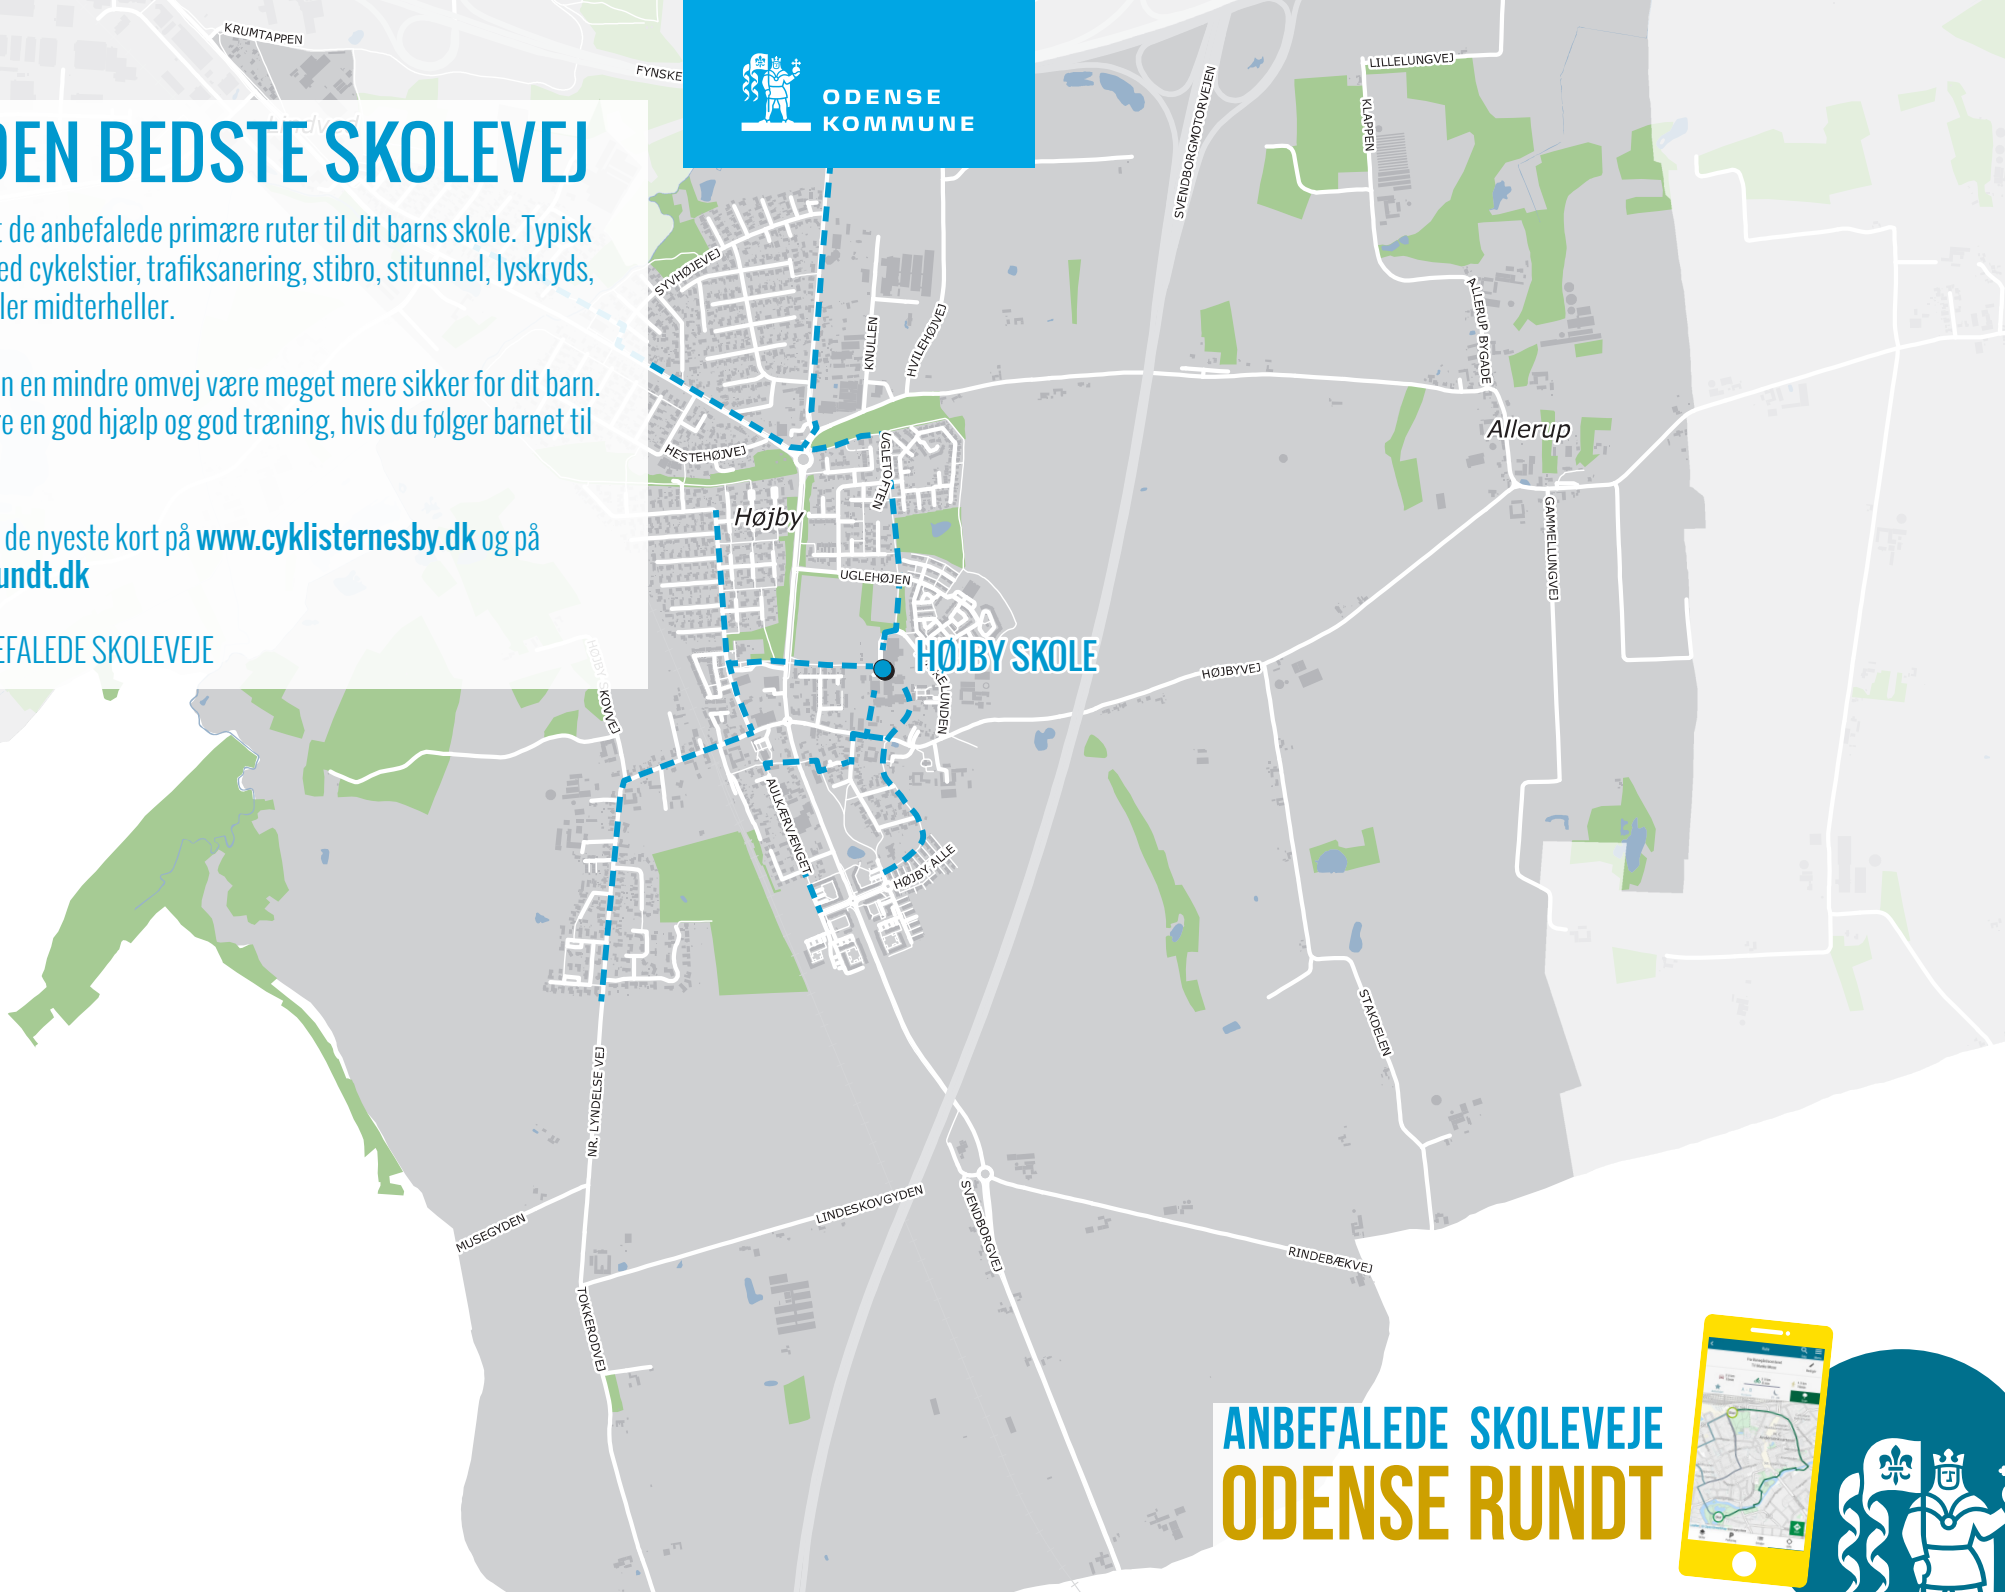

ODENSE  
KOMMUNE

# FIND DEN BEDSTE SKOLEVEJ

Her er markeret de anbefalede primære ruter til dit barns skole. Typisk er det steder med cykelstier, trafiksanering, stibro, stitunnel, lyskryds, skolepatrulje eller midterheller.

Nogle gange kan en mindre omvej være meget mere sikker for dit barn. Det vil altid være en god hjælp og god træning, hvis du følger barnet til skole.

I kan altid finde de nyeste kort på [www.cyklisternesby.dk](http://www.cyklisternesby.dk) og på [www.odenserundt.dk](http://www.odenserundt.dk)

— — — ANBEFALEDE SKOLEVEJE

ANBEFALEDE SKOLEVEJE  
ODENSE RUNDT